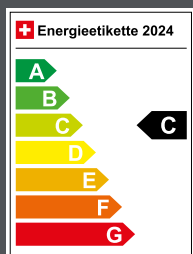

SEAT Ibiza ANNIVERSARY /Limited Edition/ mit Fr. 4'600.– Kundenvorteil.

Exklusive 18" Alufelge in "Cosmo Grey"
und Aussenlackierung "Graphene Grey"